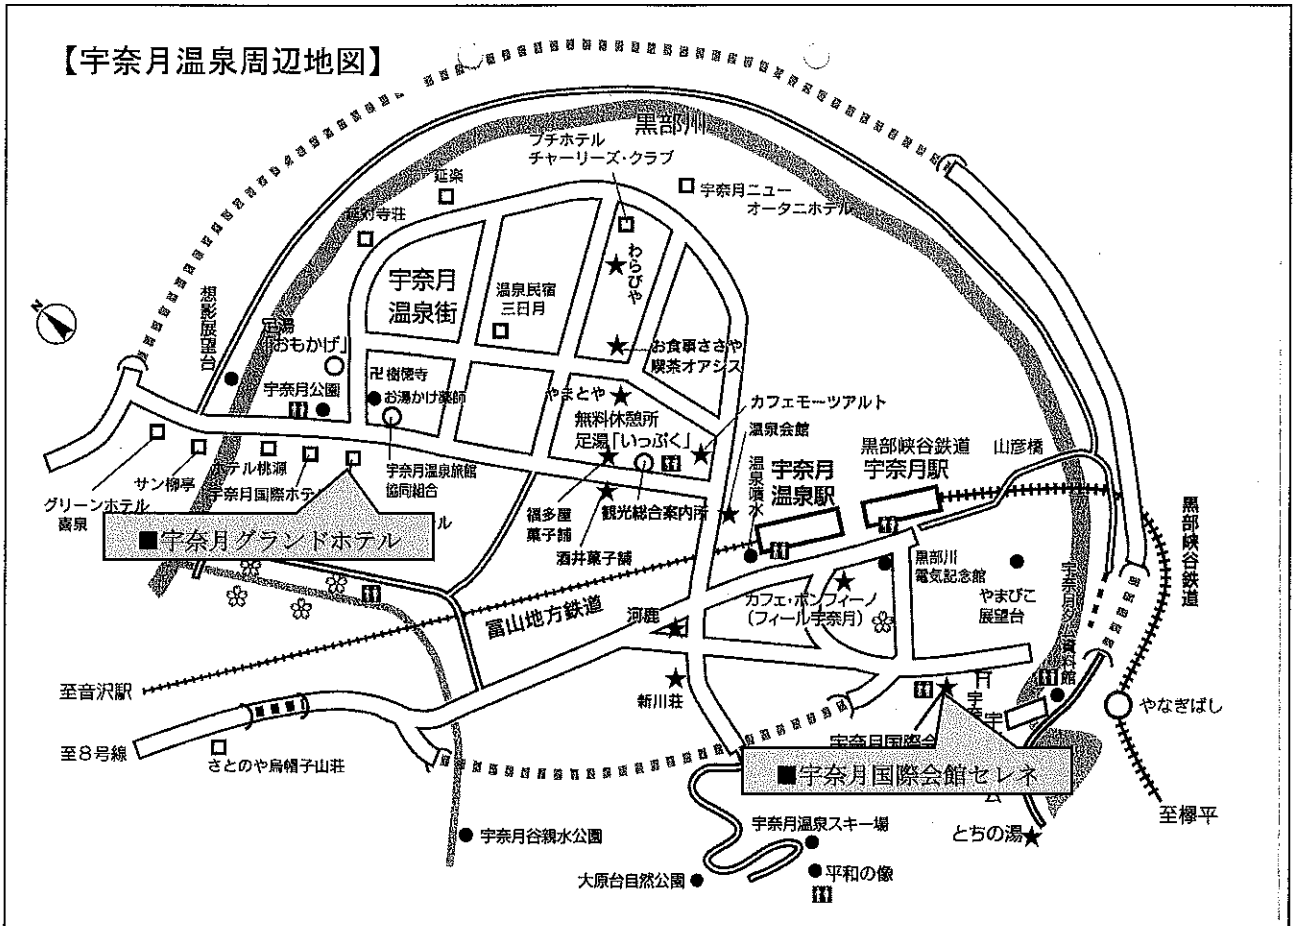

あいの風とやま 魚津駅 徒歩5分 新魚津駅 富山地铁 約30分 宇奈月温泉駅

※ 富山地方鉄道・宇奈月温泉駅 徒歩5分 宇奈月国際会館「セレネ」

3. 車(北陸自動車道)ご利用の場合

北陸道・上信越道 黒部IC 県道13km、約20分

宇奈月温泉(宇奈月国際会館「セレネ」)

【宇奈月温泉周辺地図】

駐車場

	駐車場	台数	金額
無料	宇奈月グランドホテル	170台	
	宇奈月国際会館「セレネ」	50台	
有料	黒部峡谷鉄道宇奈月駅前	普通車：約350台	普通車：当日1回 900円
	駐車場	バス：約30台	バス：当日1回 2,000円